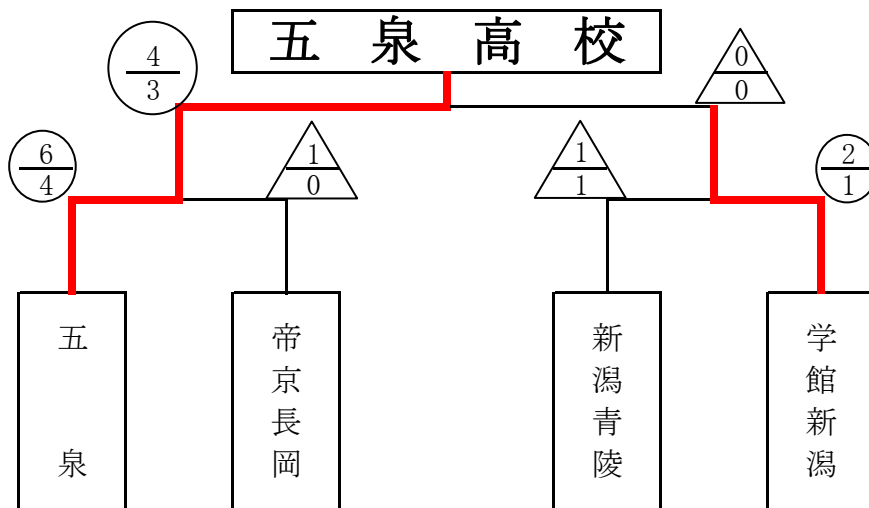

女子団体決勝トーナメント

優勝 五泉高等学校
3位 帝京長岡高等学校

準優勝 東京学館新潟高等学校
3位 新潟青陵高等学校

準決勝戦

チーム名	先鋒	次鋒	中堅	副将	大将	勝敗
五泉	石井	穴沢 <small>蕾</small>	笠井	石原	櫻井	$\frac{6}{4}$
	(メ)コ	コ	(メ)	(メ)メ	(メ)	
帝京長岡	和田	玉井	江口	千嵐 <small>ゆ</small>	千嵐 <small>か</small>	$\frac{1}{0}$
	(メ)	(メ)				

チーム名	先鋒	次鋒	中堅	副将	大将	勝敗
新潟青陵	宮田	小野塚	橋田	秋山	田下	$\frac{1}{1}$
	(メ)	(メ)	(メ)	(メ)	(メ)	
学館新潟	岡田	信田	本間	渡邊	瀬賀	$\frac{2}{1}$
	(メ)メ	△	(メ)	(メ)	△	

決勝戦

チーム名	先鋒	次鋒	中堅	副将	大将	勝敗
五泉	石井	穴沢 <small>蕾</small>	笠井	石原	櫻井	$\frac{4}{3}$
	(コ)	(メ)	(メ)	(メ)コ	△	
学館新潟	本間	田邊	岡田	信田	瀬賀	$\frac{0}{0}$
	(メ)	(メ)	(メ)	(メ)	(メ)	